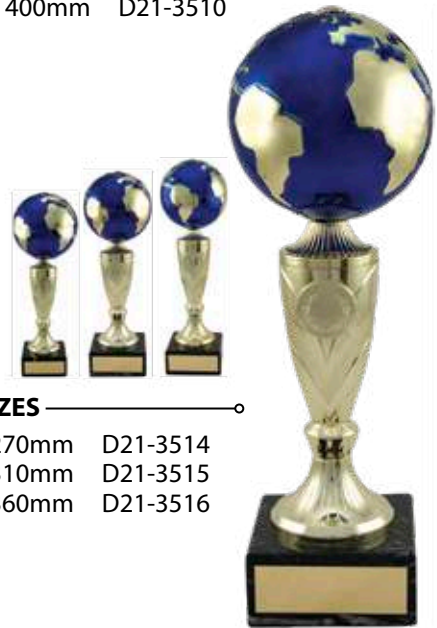

STAR CUPS

6 SIZES

- 305mm D21-3401
- 317mm D21-3402
- 347mm D21-3403
- 367mm D21-3404
- 397mm D21-3405
- 415mm D21-3406

6 SIZES

- 305mm D21-3407
- 317mm D21-3408
- 347mm D21-3409
- 367mm D21-3410
- 397mm D21-3411
- 415mm D21-3412

DISCO BALL

6 SIZES

- 105mm D21-3413
- 130mm D21-3414
- 155mm D21-3415
- 180mm D21-3416
- 205mm D21-3417
- 255mm D21-3418

DANCING DISCO BALLS AND GLOBES

5 SIZES

- 310mm D21-3501
- 325mm D21-3502
- 350mm D21-3503
- 365mm D21-3504
- 400mm D21-3505

5 SIZES

- 310mm D21-3506
- 325mm D21-3507
- 340mm D21-3508
- 380mm D21-3509
- 400mm D21-3510

3 SIZES

- 165mm D21-3511
- 185mm D21-3512
- 205mm D21-3513

3 SIZES

- 270mm D21-3514
- 310mm D21-3515
- 360mm D21-3516